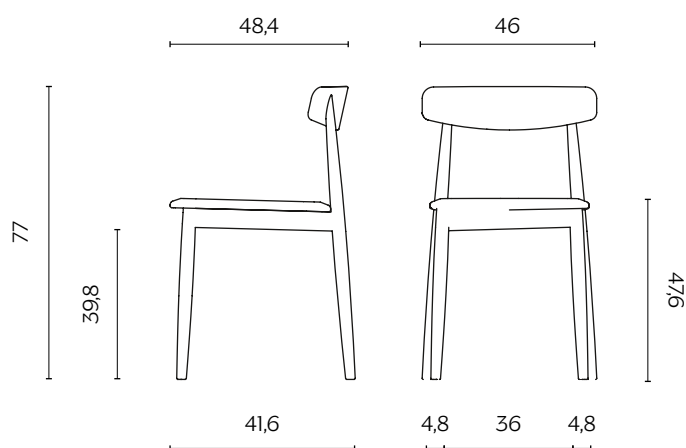

CLARETTA

by Florian Schmid

Dal carattere parigino e ispirata alla sedia da bistrot tradizionale, Claretta è una sedia snella e accuratamente pettinata. È semplice ma dai dettagli importanti: le gambe, tornite, incontrano con decisione lo schienale che si inclina leggermente verso l'alto per garantire il massimo comfort. Impilabile per cinque, è disponibile anche con braccioli e nella versione sgabello.

Parisian in character and drawing its inspiration from the traditional bistro chair, Claretta appears as a slender, impeccably groomed seat. The design is simple yet sports essential details, such as the assertive way in which the turned legs join the backrest, which tilts out slightly towards the top to guarantee the utmost comfort. Stackable up to a height of five, it is also available with armrests and in a stool version.

DIMENSIONI | DIMENSIONS

lunghezza | width: 46 cm
larghezza | depth: 48,4 cm
altezza | height: 77 cm
altezza del sedile | seat height: 47,4 cm
impilabilità | stackability: sì (X4) | yes (X4)

FINITURE STRUTTURA | STRUCTURE FINISHES